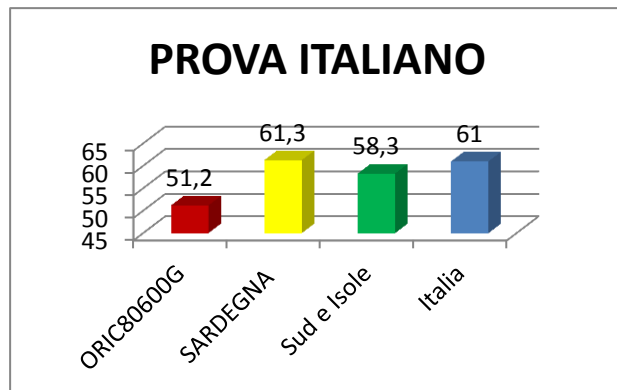

RESTITUZIONE DATI INVALSI 2014 - CLASSI SECONDE SCUOLA PRIMARIA

	Punteggio
ORIC80600G	97,2
SARDEGNA	76,2
Sud e Isole	80,1
Italia	76,6

	Punteggio
ORIC80600G	51,2
SARDEGNA	61,3
SUD e ISOLE	58,3
ITALIA	61

	Punteggio
ORIC80600G	69,2
SARDEGNA	61,5
SUD e ISOLE	59
ITALIA	62,9