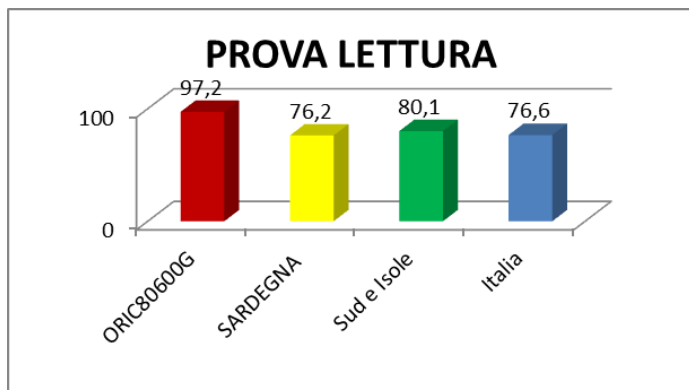

RESTITUZIONE DATI INVALSI 2014 - CLASSI SECONDE SCUOLA PRIMARIA

	Punteggio
ORIC80600G	97,2
SARDEGNA	76,2
Sud e Isole	80,1
Italia	76,6

	Punteggio
ORIC80600G	51,2
SARDEGNA	61,3
SUD e ISOLE	58,3
ITALIA	61

	Punteggio
ORIC80600G	69,2
SARDEGNA	61,5
SUD e ISOLE	59
ITALIA	62,9