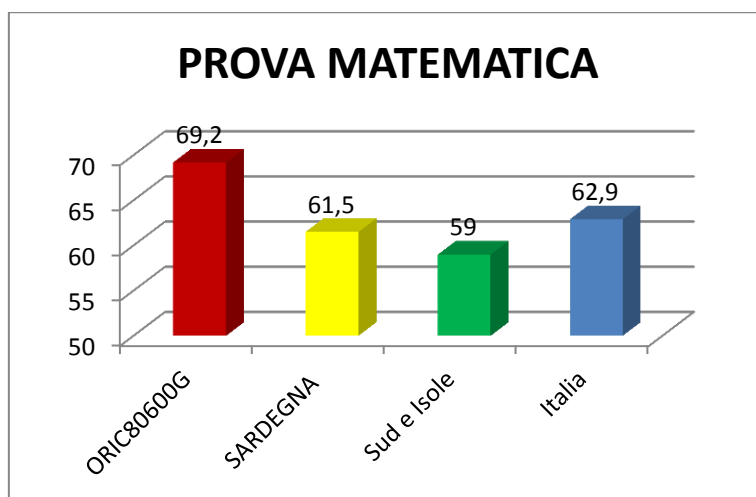

RESTITUZIONE DATI INVALSI 2014 - CLASSI SECONDE SCUOLA PRIMARIA

	Punteggio
ORIC80600G	97,2
SARDEGNA	76,2
Sud e Isole	80,1
Italia	76,6

	Punteggio
ORIC80600G	51,2
SARDEGNA	61,3
SUD e ISOLE	58,3
ITALIA	61

	Punteggio
ORIC80600G	69,2
SARDEGNA	61,5
SUD e ISOLE	59
ITALIA	62,9